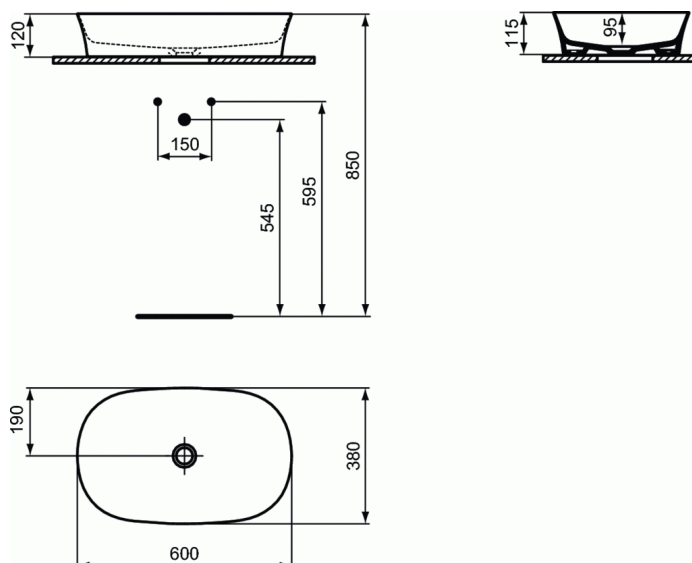

IPALYSS

Lavoar oval 60 cm pentru montaj pe blat cu pereti subtiri

Lavoar oval 60 cm pentru montaj pe blat cu pereti subtiri

Fara orificiu pentru baterie si fara preaplin

Include: Set de fixare D570967 si sablonul de taiere mobilier

In cutie de carton

EN 14688

Atentie sa montati cu scurgere libera!

Optionale recomandate:

- Sifon estetic G1 1/4 (E0079AA)

- Robinet coltar estetic (conexiune la apa G1/2, conexiunea la furtunul flexibil al bateriei 10 mm/ G3/8) (A3491AA)